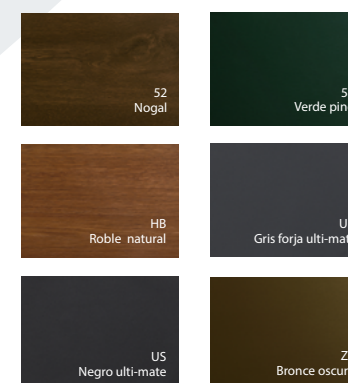

Foliados Estándar