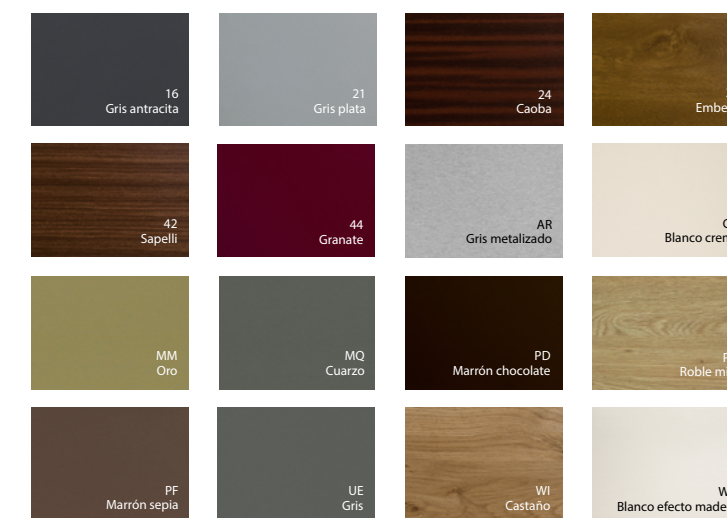

Foliados Especiales

*Los perfiles blancos no van foliados.