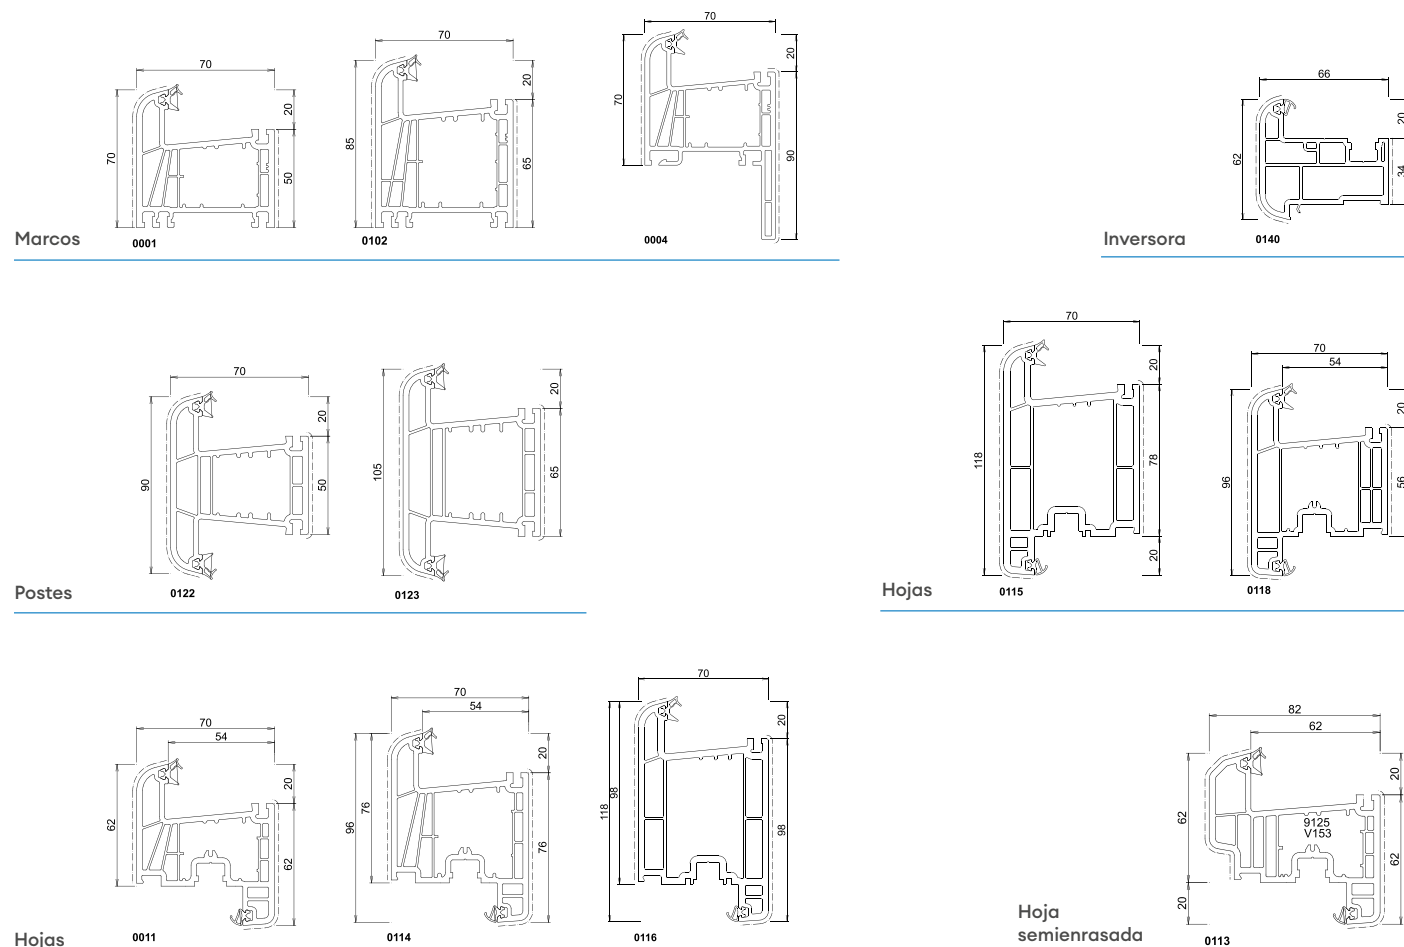

El diseño interior de marcos, hojas, postes e inversoras, así como los perfiles auxiliares, están pensados para **reforzar la capacidad de aislamiento y resistencia del cerramiento**, adaptándose a su vez a las necesidades de cualquier hueco.