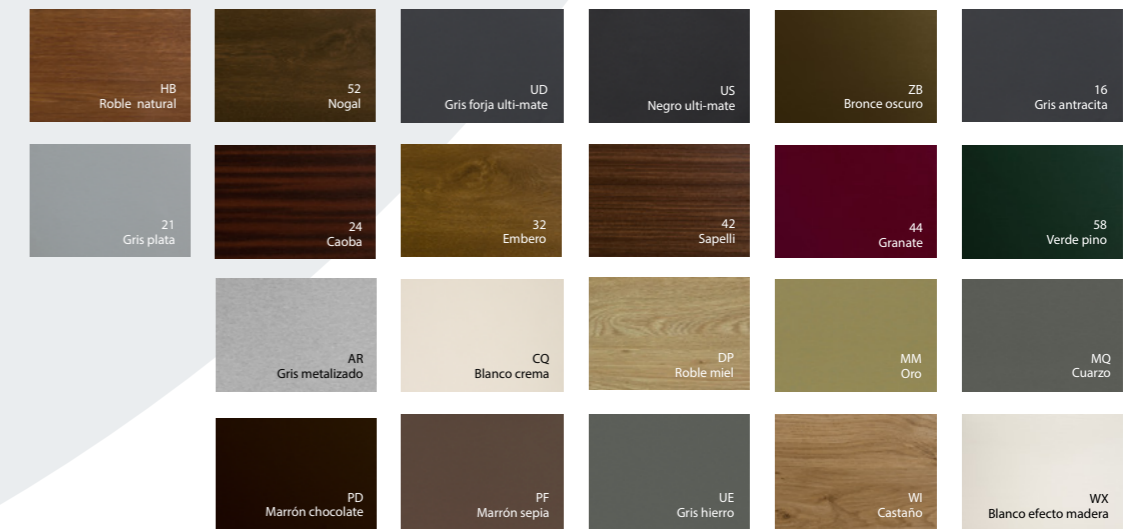

Ventanas y puertas de apertura interior

Aperturas especiales

Apertura exterior

SISTEMA EUROFINE58

Perfiles ligeros y a la vez robustos que otorgan a la ventana una estética vanguardista de depuradas líneas rectas y unas elevadas prestaciones.

UN UNIVERSO DE COLORES PARA TUS PROYECTOS

Kömmerling ofrece una amplia gama de texturas y colores foliados de alta calidad para tus ventanas. Muestras de una parte del programa de color.

GARANTÍA

Kömmerling ofrece una **garantía de 5 años** en los perfiles foliados y **10 años** en los perfiles blancos.